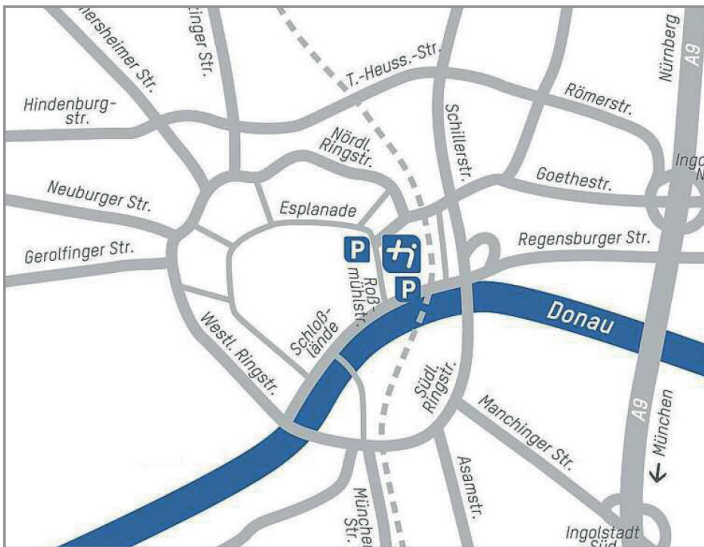

5. VIRTUAL INNOVATION FORUM INNOVATION UND VERANTWORTUNG 27. UND 28. SEPTEMBER 2018

ANREISE MIT DEM AUTO

Richtung Zentrum immer der Wegweisung „Schloss“ und/oder „Technische Hochschule“ folgen.

Parkmöglichkeiten bestehen in der unmittelbar gegenüber der Hochschule liegenden Tiefgarage am Schloss oder in der sogenannten Congress-Tiefgarage mit Einfahrt von der Schlosslande.